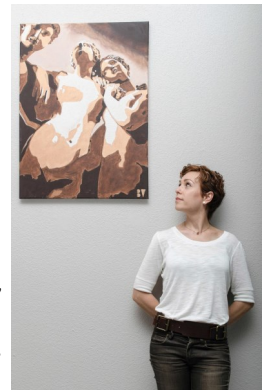

Vernissage de l'exposition Confidenc'elles

Portraits de femmes issues de nos 3 villages.

Exposition et conférence de B.AX

Artiste peintre animée par 2 moteurs : l'engagement en faveur de la condition féminine et le soutien à deux associations de lutte contre le cancer, sorte de fertilisation croisée, une évidence sur fond de résilience. Elle ne peint ainsi que des femmes, certes séduisantes mais sans être réifiées.

Apéritif offert par le Diversival.

Vendredi 15 Mars

18H30, Conférence sur la condition des femmes afghanes, par B. Jafari

Mairie, Vendres

Belgeis Jafari, exilée afghane en France depuis février 2019, enseignante-chercheuse à l'Institut national des Langues et Civilisations orientales, où elle enseigne la langue persane. Elle a étudié la culture orale persane pour en détailler certains thèmes, notamment celui de l'exil. Elle abordera avec nous la situation des femmes en Afghanistan depuis le coup de force des talibans.

Apéritif offert par le Diversival.

Vendredi 22 Mars

19H00, Spectacle « Sensible »

Salle Michel Galabru, Nissan lez Enserune

Sensible est un plongeon dans les eaux troubles et limpides de ce qui a pu constituer l'homme. La nouvelle création de la Cie Les Hommes Sensibles invite le public à travers ce spectacle intime et populaire à se confronter à ses propres sensibilités et se questionner sur les masculinités.. Une exploration de l'homme avec un petit "h", de l'absurdité masculine de notre époque et de nos propres constructions. Toujours avec une touche d'autodérision, "Sensible" laisse place à la réflexion, la tendresse, et l'acceptation de soi.