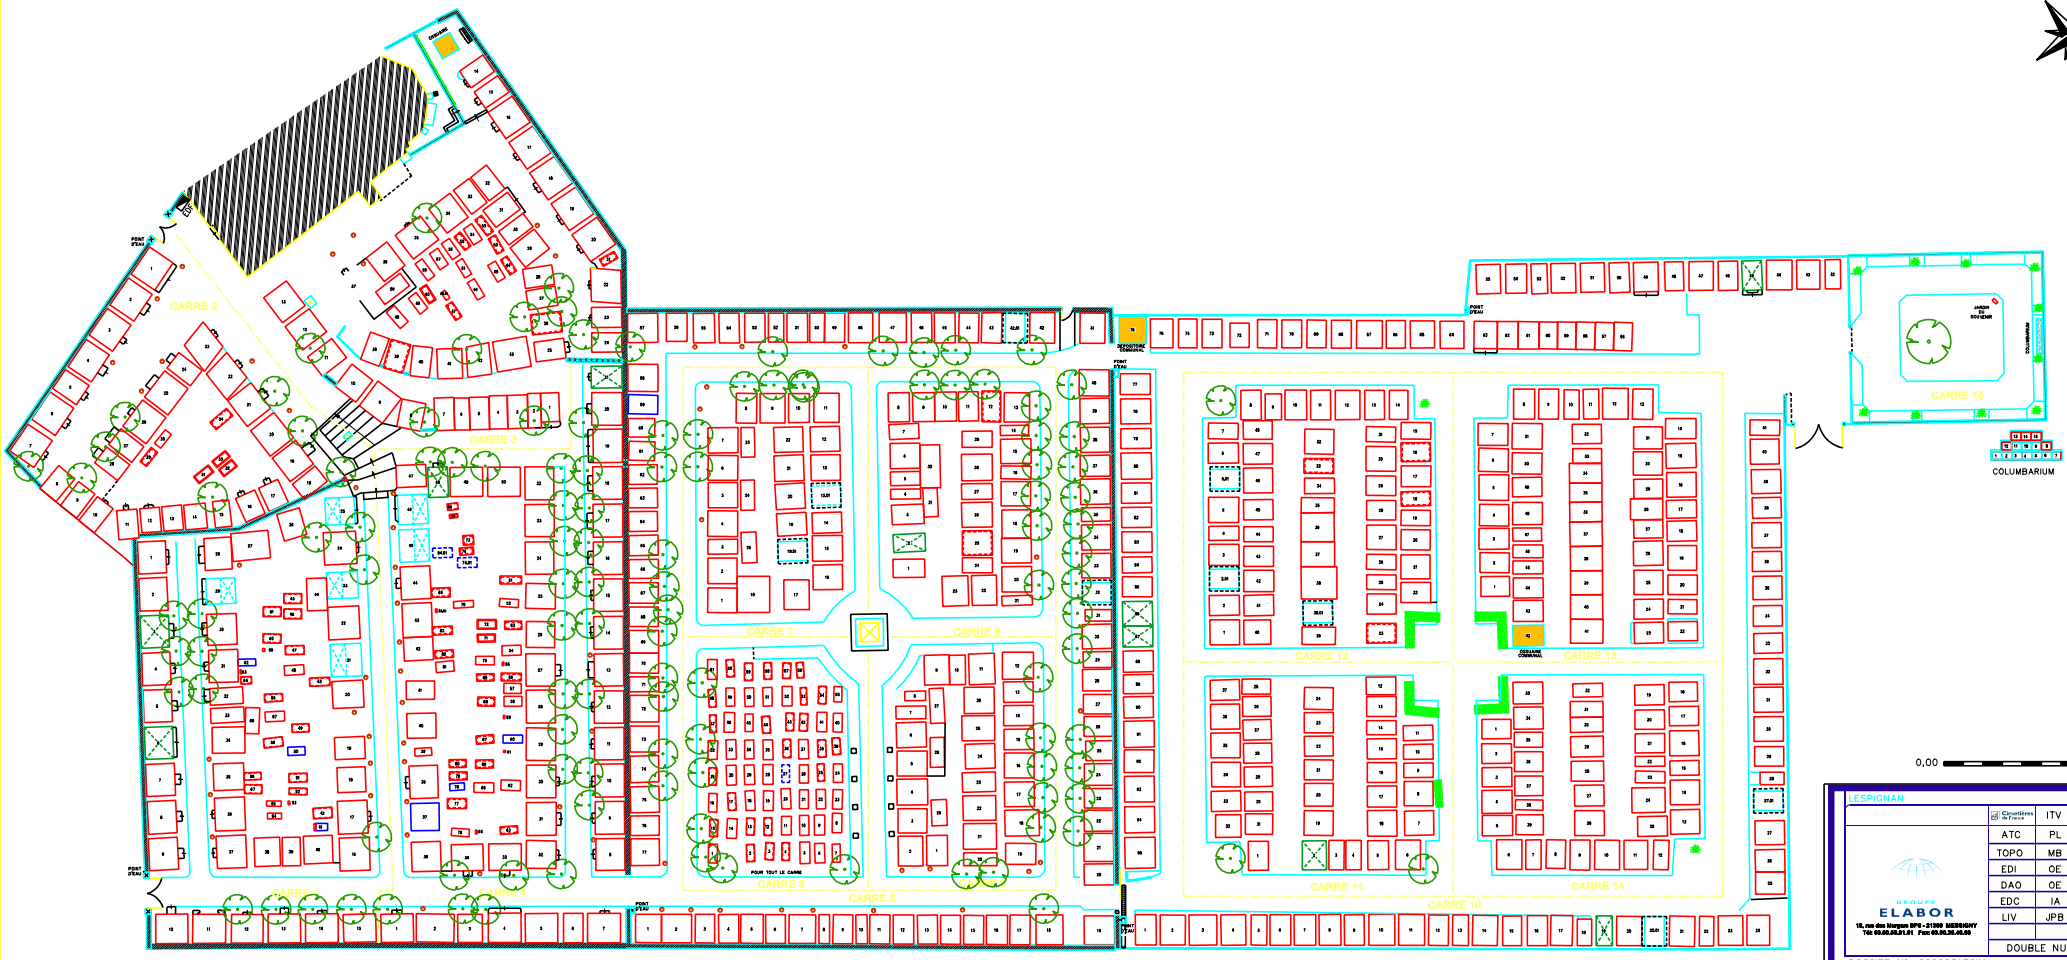

CIMETIERE DE LESPIGNAN

81

LESPIGNAN		ITV	INTERVENTION
ATC	PL		
TOPO	MB		
EDI	CE		
DAO	CE		
EDC	JA		
LIV	JPB	03/09/2010	

ELABOR
15, rue des Sauges 974-21 000 LE SPIDIER
 Tél. 05 90 20 11 11 Fax 05 90 20 11 00

DOSSIER N°: 20090317CM DOUBLE NUMEROTATION MAIRIE
ECHELLE 1/200